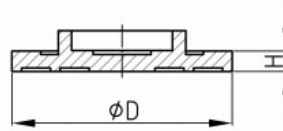

**Gleitplatte für JTLO/B 58**  
**Slide plate for JTLO/B 58**

Preise per 24.02.2025 - Änderungen jederzeit möglich  
 Prices per 24.02.2025 - may change any time

**NEU**

**Serie Gleitplatte für JTLO/B 58**

Gleitplatte für JTLO/B 58  
 Slide plate for JTLO/B 58

Bestellnummer	D	H	bis 99	ab 100	ab 500	ab 1.000	ab 2.500
Order number	D	H	up to 99	from 100	from 500	from 1,000	from 2,500
* Gleitplatte für JTLO/B 58	58	3,5	0,8656	0,6204	0,5583	0,5025	0,4522