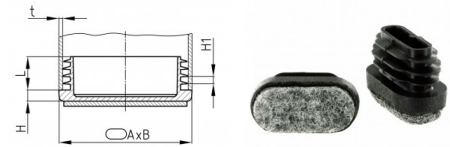

Ovaler Lamellenstopfen mit Filzgleitfläche aus Polyethylen für Flachrohre

Oval ribbed lamella plug for flat tubes

Preise per 02.04.2025 - Änderungen jederzeit möglich
Prices per 02.04.2025 - may change any time

Serie VOVF

Ovaler Lamellenstopfen mit Filzgleitfläche aus Polyethylen für Flachrohre
Oval ribbed lamella plug for flat tubes

Bestellnummer Order number	A	B	H	H1	L	t	bis 99 up to 99	ab 100 from 100	ab 500 from 500	ab 1.000 from 1,000	ab 2.500 from 2,500
* VOVF 30x15x1-2,5	30	15	5	3	11,5	1-2,5	1,6784	1,2028	1,0825	0,9743	0,8768
* VOVF 35x15x0,8-2,5	35	15	5,5	3,5	11,5	0,8-2,5	1,8606	1,3334	1,2001	1,0800	0,9721
* VOVF 35x20x1-3	35	20	5	3	11,5	1-3	1,9067	1,3664	1,2298	1,1068	0,9961
* VOVF 40x20x0,8-3	40	20	5	3	11,5	0,8-3	1,9487	1,3965	1,2569	1,1312	1,0181
* VOVF 50x20x1-3	50	20	5	3	11,5	1-3	2,1530	1,5430	1,3887	1,2499	1,1248

Farben
Schwarz

Material
Grundkörper: Polyethylen (PE) Gleitfläche: Filz

Colours
Black

Material
Base body: Polyethylene (PE) Slide base: felt

Kunststoffstopfen - Lamellenstopfen Plastic-Inserts - lamella plugs