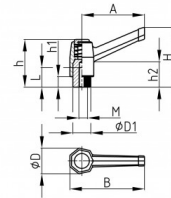

Verstellbarer Klemmhebel mit Gewindebuchse aus Messing Adjustable clamping lever with thread bush made of brass

Preise per 29.03.2025 - Änderungen jederzeit möglich
Prices per 29.03.2025 - may change any time

Serie KLM4

Verstellbarer Klemmhebel mit Gewindebuchse aus Messing
Adjustable clamping lever with thread bush made of brass

Bestellnummer Order number	A	B	D	D1	H	h	h1	h2	L	M	bis 99 up to 99	ab 100 from 100	ab 500 from 500	ab 1.000 from 1,000	ab 2.500 from 2,500
* KLM4 40 M4	40	50	17	12	42	33	7	15	8	M4	7,4407	5,3325	4,7992	4,3194	3,8875
* KLM4 40 M5	40	50	17	12	42	33	7	15	10	M5	7,6385	5,4743	4,9269	4,4342	3,9907
* KLM4 40 M6	40	50	17	12	42	33	7	15	12	M6	8,2563	5,9170	5,3253	4,7928	4,3134
* KLM4 60 M6	60	70	22	15	42	37	8	14	12	M6	9,0970	6,5195	5,8675	5,2808	4,7527
* KLM4 60 M8	60	70	22	15	42	37	8	14	16	M8	9,7281	6,9718	6,2747	5,6472	5,0824
* KLM4 80 M8	80	95	27	19	59	49	9	20	16	M8	11,7664	8,4326	7,5893	6,8304	6,1474
* KLM4 80 M10	80	95	27	19	59	49	9	20	22	M10	12,8555	9,2129	8,2918	7,4626	6,7164
* KLM4 80 M12	80	95	27	19	59	49	9	20	22	M12	14,4737	10,3728	9,3356	8,4020	7,5617
* KLM4 100 M12	100	117	38	25	85	60	12	20	22	M12	20,5511	14,7282	13,2554	11,9298	10,7370
* KLM4 100 M14	100	117	38	25	85	60	12	20	22	M14	23,0478	16,5177	14,8657	13,3793	12,0414
* KLM4 100 M16	100	117	38	25	85	60	12	20	22	M16	24,0606	17,2435	15,5191	13,9671	12,5705