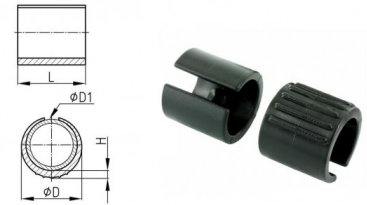

Klemmschalengleiter (leichte Ausführung) ohne Zapfen

Light duty saddle feet without pin

Preise per 12.03.2025 - Änderungen jederzeit möglich
Prices per 12.03.2025 - may change any time

Serie SPO

Klemmschalengleiter (leichte Ausführung) ohne Zapfen
Light duty saddle feet without pin

Bestellnummer Order number	D	D1	H	L	ab 99 from 99	ab 100 from 100	ab 500 from 500	ab 1.000 from 1,000	ab 2.500 from 2,500
* SPO 14-16	18,5	14-16	3,5	18,0	0,1390	0,0996	0,0896	0,0807	0,0726
* SPO 16-18	20,5	16-18	3,5	19,0	0,1431	0,1025	0,0922	0,0831	0,0748
* SPO 18-20	22,0	18-20	3,5	20,0	0,1559	0,1118	0,1006	0,0906	0,0815
* SPO 20-22	24,5	20-22	4,0	22,0	0,1618	0,1160	0,1043	0,0939	0,0845
* SPO 24-26	28,0	24-26	4,0	25,0	0,1938	0,1390	0,1250	0,1125	0,1013
* SPO 28-30	32,0	28-30	5,5	30,0	0,3737	0,2678	0,2410	0,2169	0,1952