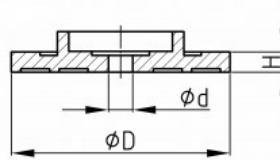

Serie Bodenfixierungsplatte

Bestellnummer Order number	d	D	H	bis 99 up to 99	ab 100 from 100	ab 500 from 500	ab 1.000 from 1,000	ab 2.500 from 2,500
Bodenfixierungsplatte für JTLO/A 38 + JTLO/B 38	4,1	38	3,5	0,6410	0,4595	0,4136	0,3723	0,3352
* Bodenfixierungsplatte für JTLO/A 48 + JTLO/B 48	4,1	48	3,5	0,6265	0,4490	0,4041	0,3637	0,3272