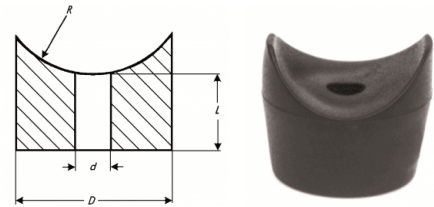

# Konische Satteldistanzstücke aus PVC

### PIT

Konische Satteldistanzstücke aus PVC  
Conical pvc saddle spacers

Bestellnummer	M	d	D	L	Radius	Rohr-Ø	Zyl. Senkung	ab 500	ab 1.000	ab 2.500
Order number	M	d	D	L	Radius	Tube-Ø	Cyl. Countersunk	from 500	from 1,000	from 2,500
* PIT 19,5/4,5/9	M4	4,8	19,5	9	10	19-22	8,8x6	0,1309	0,1177	0,1060
* PIT 22/5/11	M5	5	22	11	11	21-23	9,5x7,5	0,1520	0,1368	0,1230