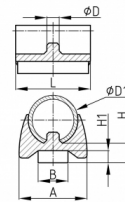

## Serie KSGAF

Klemmschalengleiter mit Filz  
Clamping (snap-on) saddle feet with felt slide base

Bestellnummer Order number	A	B	D	D1	H	H1	L	bis 99 up to 99	ab 100 from 100	ab 500 from 500	ab 1.000 from 1,000	ab 2.500 from 2,500
* KSGAF 10-11	16,5	7	4,3	10-11	6	1	28	3,5794	2,5653	2,3086	2,0778	1,8699
* KSGAF 12-13	20	7	4,9	12-13	7	1	28	3,5794	2,5653	2,3086	2,0778	1,8699
* KSGAF 14-15	23	10	4,9	14-15	8	1	28	3,8251	2,7413	2,4672	2,2205	1,9984
* KSGAF 15-16	26	10	5,8	15-16	9	1	28	3,8251	2,7413	2,4672	2,2205	1,9984