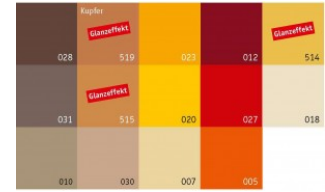

für den Flachhandlauf 40x8 Conturline  
 for handrail for flat iron 40x8 Conturline

Bestellnummer Order number	Farbe Colour	bis 9 up to 9	ab 10 from 10	ab 100 from 100
* Handlauf-Endkappen 40x8 Conturline	001, 002, 003, 004, 008, 019, 020, 028	10,5000	8,9400	7,7400

Farben	Material	Colours	Material
001 schwarz 002 anthrazitgrau 003 telegrau 004 verkehrsgrau 008 signalweiss 019 graualuminium 020 gold 028 tiefbraun	Weich-PVC	001 = black 002 = anthracite grey 003 = telegrey 004 = traffic grey 008 = signal white 019 = grey aluminium 020 = gold 028 = deep brown	Soft-PVC
Hinweise	alle Farben von Handlauf 40x8 Conturline		
	Hints	all colours of handrails for flat irons 40x8 Conturline	