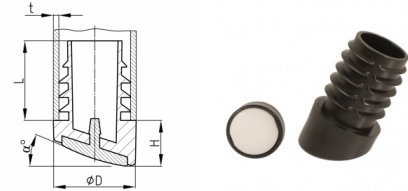

Schräge Lamellenstopfen für Rundrohre

Angled glides for round tubes

Preise per 13.03.2025 - Änderungen jederzeit möglich
Prices per 13.03.2025 - may change any time

GLSCH/PUR

Schräge Lamellenstopfen für Rundrohre
Angled glides for round tubes

Bestellnummer Order number	?° ?°	Ø D Ø D	H H	L L	t t	Farbe colour	bis 99 up to 99	ab 100 from 100	ab 500 from 500	ab 1.000 from 1,000	ab 2.500 from 2,500
* GLSCH/PUR 18/12-18	12-18	18	13,1	21	1,5-2	schwarz	0,7249	0,5196	0,4676	0,4208	0,3788
* GLSCH/PUR 18/18-22	18-22	18	15,4	21	1,5-2	schwarz	0,7291	0,5225	0,4702	0,4233	0,3808
* GLSCH/PUR 20/12-18	12-18	20	13,8	23	1,5-2	schwarz	0,7597	0,5446	0,4900	0,4411	0,3970
* GLSCH/PUR 20/18-22	18-22	20	16,2	23	1,5-2	schwarz	0,7646	0,5479	0,4931	0,4438	0,3995
* GLSCH/PUR 22/12-18	12-18	22	14,6	25	1,5-2	schwarz	0,8087	0,5795	0,5217	0,4695	0,4225
* GLSCH/PUR 22/18-22	18-22	22	17	25	1,5-2	schwarz	0,8172	0,5857	0,5271	0,4744	0,4269
* GLSCH/PUR 25/12-18	12-18	25	15,5	28	1,5-2	schwarz	0,8796	0,6304	0,5673	0,5106	0,4596
* GLSCH/PUR 25/18-22	18-22	25	18	28	1,5-2	schwarz	0,8869	0,6355	0,5720	0,5147	0,4634

Farben	Material
Schwarz	Grundkörper: Polyäthylen Einsatz: Polyurethan

Colours	Material
Black	Base body: Polyethylene Insert: Polyurethane

Hinweise
Auf Anfrage!

Hints
On inquiries!

Gleiter - Möbelgleiter
Glides - Furniture glides