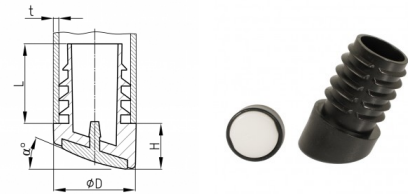

# Schräge Lamellenstopfen für Rundrohre

## GLSCH/POM

Schräge Lamellenstopfen für Rundrohre  
Angled glides for round tubes

Bestellnummer Order number	?° ?°	Ø D Ø D	H H	L L	t t	Farbe colour	bis 99 up to 99	ab 100 from 100	ab 500 from 500	ab 1.000 from 1,000	ab 2.500 from 2,500
* GLSCH/POM 18/12-18	12-18	18	13,1	21	1,5-2	schwarz	0,9609	0,6886	0,6198	0,5578	0,5020
* GLSCH/POM 18/18-22	18-22	18	15,4	21	1,5-2	schwarz	0,9645	0,6913	0,6221	0,5600	0,5040
* GLSCH/POM 20/12-18	12-18	20	13,8	23	1,5-2	schwarz	1,0268	0,7360	0,6623	0,5960	0,5364
* GLSCH/POM 20/18-22	18-22	20	16,2	23	1,5-2	schwarz	1,0311	0,7390	0,6651	0,5986	0,5387
* GLSCH/POM 22/12-18	12-18	22	14,6	25	1,5-2	schwarz	1,1264	0,8073	0,7265	0,6538	0,5886
* GLSCH/POM 22/18-22	18-22	22	17	25	1,5-2	schwarz	1,1345	0,8131	0,7318	0,6585	0,5927
* GLSCH/POM 25/12-18	12-18	25	15,5	28	1,5-2	schwarz	1,2676	0,9084	0,8177	0,7360	0,6623
* GLSCH/POM 25/18-22	18-22	25	18	28	1,5-2	schwarz	1,2751	0,9137	0,8224	0,7401	0,6661

Farben
Schwarz

Material
Grundkörper: Polyäthylen Gleitfläche: Polyoxymethylen POM

Colours
Black

Material
Base body: Polyethylene Slide base: Polyoxymethylene POM

Hinweise
Auf Anfrage!

Hints
On inquiries!

Gleiter - Möbelgleiter  
Glides - Furniture glides