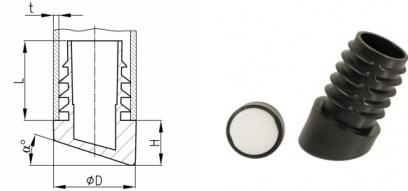

Schräge Lamellenstopfen für Rundrohre

Angled glides for round tubes

Preise per 13.03.2025 - Änderungen jederzeit möglich
Prices per 13.03.2025 - may change any time

GLSCH/PA

Schräge Lamellenstopfen für Rundrohre
Angled glides for round tubes

Bestellnummer Order number	?° ?°	Ø D Ø D	H H	L L	t t	Farbe colour	bis 99 up to 99	ab 100 from 100	ab 500 from 500	ab 1.000 from 1,000	ab 2.500 from 2,500
* GLSCH/PA 18/12-18	12-18	18	13,1	21	1,5-2	schwarz	0,6345	0,4546	0,4094	0,3682	0,3315
* GLSCH/PA 18/18-22	18-22	18	15,4	21	1,5-2	schwarz	0,6394	0,4582	0,4124	0,3712	0,3340
* GLSCH/PA 20/12-18	12-18	20	13,8	23	1,5-2	schwarz	0,6596	0,4726	0,4253	0,3828	0,3446
* GLSCH/PA 20/18-22	18-22	20	16,2	23	1,5-2	schwarz	0,6625	0,4748	0,4274	0,3846	0,3461
* GLSCH/PA 22/12-18	12-18	22	14,6	25	1,5-2	schwarz	0,6883	0,4932	0,4439	0,3996	0,3597
* GLSCH/PA 22/18-22	18-22	22	17	25	1,5-2	schwarz	0,6968	0,4994	0,4494	0,4045	0,3641
* GLSCH/PA 25/12-18	12-18	25	15,5	28	1,5-2	schwarz	0,7291	0,5225	0,4702	0,4233	0,3808
* GLSCH/PA 25/18-22	18-22	25	18	28	1,5-2	schwarz	0,7390	0,5296	0,4766	0,4289	0,3859

Farben	Material	Colours	Material
Schwarz	Grundkörper: Polyäthylen Gleitfläche: Polyamid	Black	Base body: Poethylene Slide base: Nylon
Hinweise	Hinweise	Hints	Hints
Auf Anfrage!		On inquiries!	

Gleiter - Möbelgleiter
Glides - Furniture glides