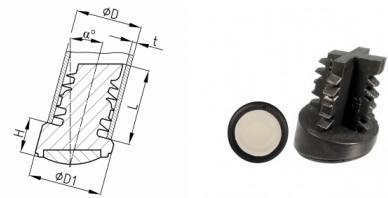

Schräge Lamellenstopfen für Rundrohre

Angled glides for round tubes

Preise per 10.03.2025 - Änderungen jederzeit möglich
Prices per 10.03.2025 - may change any time

GLSCH/H

Schräge Lamellenstopfen für Rundrohre
Angled glides for round tubes

Bestellnummer	α°	Ø D	Ø D1	H	L max.	t	Farbe	bis 99	ab 100	ab 500	ab 1.000	ab 2.500
Order number	α°	Ø D	Ø D1	H	L max.	t	colour	up to 99	from 100	from 500	from 1,000	from 2,500
* GLSCH/H 20/15	15	20	20	15	20	1,5-2	schwarz	1,0941	0,7840	0,7057	0,6351	0,5716
* GLSCH/H 20/24	24	20	20	15	20	2-2,5	schwarz	1,0941	0,7840	0,7057	0,6351	0,5716

Farben	Material
Schwarz	Grundkörper: Polyamid 6 Hafteinsatz: Weich-PVC (PVC-P)

Colours	Material
Black	Base body: Polyamid 6 Adhesive insert: PVC-P

Hinweise
Auf Anfrage!

Hints
On inquiries!

Gleiter - Möbelgleiter
Glides - Furniture glides