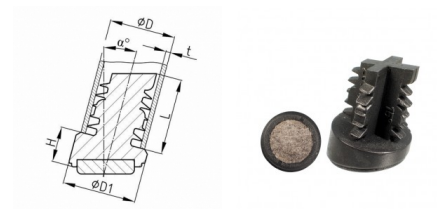

# Schräge Lamellenstopfen für Rundrohre

### GLSCH/F

Schräge Lamellenstopfen für Rundrohre  
Angled glides for round tubes

Bestellnummer	α°	Ø D	Ø D1	H	L max.	t	Farbe	bis 99	ab 100	ab 500	ab 1.000	ab 2.500
Order number	α°	Ø D	Ø D1	H	L max.	t	colour	up to 99	from 100	from 500	from 1,000	from 2,500
* GLSCH/F 20/15	15	20	20	15	20	1,5-2	schwarz	1,0941	0,7840	0,7057	0,6351	0,5716
* GLSCH/F 20/24	24	20	20	15	20	2-2,5	schwarz	1,0941	0,7840	0,7057	0,6351	0,5716
* GLSCH/F 25/18	18	25	26,5	20	24,5	1,5-2	schwarz	1,3607	0,9750	0,8775	0,7898	0,7109