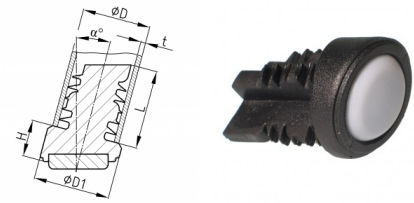

Schräge Lamellenstopfen für Rundrohre

Angled glides for round tubes

Preise per 09.03.2025 - Änderungen jederzeit möglich
Prices per 09.03.2025 - may change any time

GLSCH/UG

Schräge Lamellenstopfen für Rundrohre
Angled glides for round tubes

Bestellnummer	?°	Ø D	Ø D1	H	L ca.	t	Farbe	bis 99	ab 100	ab 500	ab 1.000	ab 2.500
Order number	?°	Ø D	Ø D1	H	L ca.	t	colour	up to 99	from 100	from 500	from 1,000	from 2,500
* GLSCH/UG 25/18	18	25	26,5	20	20	1,5-2	schwarz	2,8245	2,0243	1,8217	1,6397	1,4757

Farben	Material	Colours	Material
Schwarz	Grundkörper: Polyamid 6 (PA 6) Gleitfläche: Polytetrafluoräthylen (PTFE)	Black	Base body: Nylon 6 Slide base: PTFE
Hinweise	Hints	On Request !	

Gleiter - Möbelgleiter
Glides - Furniture glides