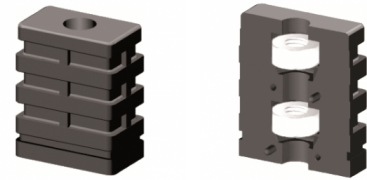

Expanderverbinder mit zwei Stahlgewinde, 1 Dimension

Expansion connectors with two steel thread, 1 Dimension

Preise per 22.02.2025 - Änderungen jederzeit möglich
Prices per 22.02.2025 - may change any time

1D1 für Rechteckrohre

Expanderverbinder mit zwei Stahlgewinde, 1 Dimension
Expansion connectors with two steel thread, 1 Dimension

Bestellnummer Order number								bis 99 up to 99	ab 100 from 100	ab 500 from 500	ab 1.000 from 1,000	ab 2.500 from 2,500
* 1D1V30x20x1,5M6/2	30	20	1,5	SW10	12	32	41	1,8343	1,3147	1,1831	1,0648	0,9583
* 1D1V30x20x1,5M8/2	30	20	1,5	SW13	10	30	41,5	1,7153	1,2293	1,1065	0,9956	0,8959
* 1D1V30x20x2M6/2	30	20	2	SW10	12	32	46	1,8343	1,3147	1,1831	1,0648	0,9583
* 1D1V35x25x1,5M10/2	35	25	1,5	SW17	10	30	41	2,0163	1,4450	1,3005	1,1706	1,0534
* 1D1V40x20x1,5M8/2	40	20	1,5	SW13	12	32	42	1,7153	1,2293	1,1065	0,9956	0,8959
* 1D1V40x25x2M10/2	40	25	2	SW17	10	30	42	2,6324	1,8863	1,6979	1,5282	1,3754
* 1D1V50x25x2M10/2	50	25	2	SW17	8,5	25	37	3,1223	2,2377	2,0138	1,8126	1,6313
* 1D1V50x30x1,5M10/2	50	30	1,5	SW17	10	30	42	3,3044	2,3680	2,1314	1,9182	1,7263
* 1D1V50x30x2M10/2	50	30	2	SW17	8	25	38	3,3044	2,3680	2,1314	1,9182	1,7263
* 1D1V60x30x2M10/2	60	30	2	SW17	10	30	40	3,1506	2,2577	2,0321	1,8287	1,6460
* 1D1V60x40x2M10/2	60	40	2	SW17	9	26	39	4,1586	2,9802	2,6824	2,4142	2,1727

Farben
Schwarz

Material
Polyamid

Colours
Black

Material
Nylon

Expanderverbinder - Schraubverbinder Expansion connectors

* Keine Lagerware, bitte anfragen.

Alle Maße in mm.

Druckfehler, Irrtümer und Änderungen vorbehalten.