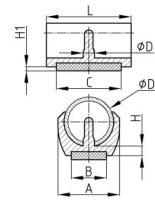

Klemmschalengleiter Saddle feet

Preise per 04.03.2025 - Änderungen jederzeit möglich
Prices per 04.03.2025 - may change any time

KSGF

Klemmschalengleiter mit sehr fest eingeklebter geräuschkämpfender Filzgleitfläche
Clamping (snap on) - saddle feet with strongly glued-in and silencing felt slide base

Bestellnummer Order number	A	B	C	D	D1	H	H1 ca. H1 ca.	L	Farbe Colour	bis 99 up to 99	ab 100 from 100	ab 500 from 500	ab 1.000 from 1,000	ab 2.500 from 2,500
* KSGF 16 16-17	20	12	25	5	16-17	3,5	2	28	schwarz	1,5354	1,1004	0,9903	0,8912	0,8021
* KSGF 20 18-20	26,5	15	25	5,6	18-20	4	2	30	schwarz	1,6591	1,1889	1,0701	0,9632	0,8667
* KSGF 22 21-22	26,5	15	25	5,6	21-22	4	2	30	schwarz	1,7180	1,2314	1,1081	0,9973	0,8975
* KSGF 25 24-25	29,5	17	31	5,6	24-25	5	2	42	schwarz	1,8483	1,3246	1,1923	1,0731	0,9656

* Keine Lagerware, bitte anfragen.

Alle Maße in mm.

Druckfehler, Irrtümer und Änderungen vorbehalten.

Druckfehler und Irrtümer vorbehalten / aktuelle Version siehe
www.plasticmetall.com

Preise in EUR per Stück, netto.

* Not a stock item, please enquire.

All measure specifications in mm.

Printing errors, mistakes and amendments reserved.

Misprint and mistakes excepted / current version see www.plasticmetall.com

EUR prices per piece, netto.