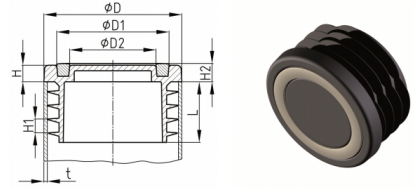

GLGS

Möbelgleiter/Polstermöbelgleiter mit sehr guter Stoppfunktion für glatte Böden
 Furniture glides/upholstery glides with very well stop/non slip function for slippery floors

Bestellnummer	D	D1	D2	H	H1	H2	L	t	Farbe	bis 99	ab 100	ab 500	ab 1.000	ab 2.500
Order number	D	D1	D2	H	H1	H2	L	t	colour	up to 99	from 100	from 500	from 1,000	from 2,500
* GLGS 50x1,5-2	50	40,5	32	6	5	6,5	21,5	1,5-2	schwarz, signalweiß	1,9899	1,4260	1,2836	1,1552	1,0398

Farben
Schwarz, signalweiß RAL 9003

Material
Grundkörper: Polyethylen (PE), Ring: elastischer Thermoplast (TPE)

Colours
Black, signal white RAL 9003

Material
Base body: Polyethylene (PE), Ring: Thermoplastic elastomer (TPE)