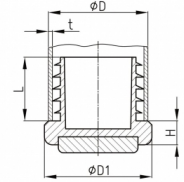

Bestellnummer Order number	D	D1	H	L ca. L ca.	t	bis 99 up to 99	ab 100 from 100	ab 500 from 500	ab 1.000 from 1,000	ab 2.500 from 2,500
* GLH2 19x1,5-2,5	19	19	5	16	1,5-2,5	1,4406	1,0325	0,9291	0,8363	0,7527
* GLH2 20x1,5-2,5	20	20	5	16	1,5-2,5	1,4466	1,0368	0,9331	0,8397	0,7557
* GLH2 22x1,5-2,5	22	22	5	16	1,5-2,5	1,4708	1,0540	0,9487	0,8538	0,7684
* GLH2 25x1,5-2,5	25	25	5	16	1,5-2,5	1,6237	1,1636	1,0474	0,9426	0,8484
* GLH2 28x1,5-2,5	28	28	5	16	1,5-2,5	1,7937	1,2855	1,1570	1,0412	0,9372
* GLH2 30x1,5-2,5	30	30	5	16	1,5-2,5	1,8581	1,3315	1,1984	1,0785	0,9706
* GLH2 32x1,5-2,5	32	32	5	16	1,5-2,5	1,8837	1,3500	1,2150	1,0935	0,9841

Farben
Schwarz

Material
Grundkörper: Polyamid 6 (PA6), Gleitfläche: Polyurethan (PUR), ca. 80 Shore A, Acrylatkleber

Colours
Black

Material
Base body: Nylon 6, Slide base: Polyurethane (PUR), app. 80 Shore A, acrylate adhesive