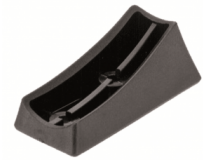

Möbelgleiter - Schalengleiter (für Freischwinger) Radius saddle feet for cantilever chair

Preise per 06.03.2025 - Änderungen jederzeit möglich
Prices per 06.03.2025 - may change any time

SGRG

Möbelgleiter - Schalengleiter (für Freischwinger)
Radius saddle feet for cantilever chair

Bestellnummer Order number	A	B	D	h	H	L	R	bis 99 up to 99	ab 100 from 100	ab 500 from 500	ab 1.000 from 1,000	ab 2.500 from 2,500
* SGRG 22/71	9,5	27	22	6,5	25,8	71	90	0,5841	0,4186	0,3767	0,3391	0,3052
* SGRG 25/72,5	9,5	30	25	8,3	30,2	71	80	0,9711	0,6959	0,6264	0,5638	0,5073
* SGRG 32/75	12	32,5	38	8,3	30	75	96	1,7424	1,2487	1,1238	1,0115	0,9103
* SGRG 38/75	12	32	38	8,3	30	75	96	1,7424	1,2487	1,1238	1,0115	0,9103

Farben
Schwarz

Material
Polyethylen

Colours
Black

Material
Polyethylene

Gleiter - Möbelgleiter
Glides - Furniture glides

* Keine Lagerware, bitte anfragen.

Alle Maße in mm.

Druckfehler, Irrtümer und Änderungen vorbehalten.