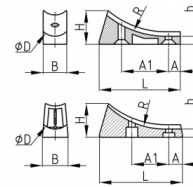

Möbelgleiter - Schalengleiter (für Freischwinger) Radius saddle feet for cantilever chair

Preise per 06.03.2025 - Änderungen jederzeit möglich
Prices per 06.03.2025 - may change any time

SGRG

Möbelgleiter - Schalengleiter (für Freischwinger)
Radius saddle feet for cantilever chair

Bestellnummer Order number	A	B	D	h	H	L	R	bis 99 up to 99	ab 100 from 100	ab 500 from 500	ab 1.000 from 1,000	ab 2.500 from 2,500
* SGRG 22/71	9,5	27	22	6,5	25,8	71	90	0,5841	0,4186	0,3767	0,3391	0,3052
* SGRG 25/72,5	9,5	30	25	8,3	30,2	71	80	0,9711	0,6959	0,6264	0,5638	0,5073
* SGRG 32/75	12	32,5	38	8,3	30	75	96	1,7424	1,2487	1,1238	1,0115	0,9103
* SGRG 38/75	12	32	38	8,3	30	75	96	1,7424	1,2487	1,1238	1,0115	0,9103