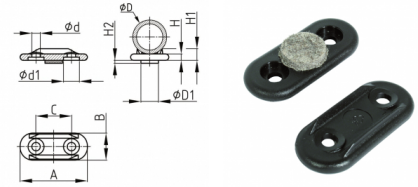

Möbelgleiter und Bodenschoner Furniture glides and felt glides

Preise per 04.03.2025 - Änderungen jederzeit möglich
Prices per 04.03.2025 - may change any time

SGXF2

Filzgleiter - Bodenschongleiter - Schalengleiter mit Filzgleitfläche
Saddle feet with felt base

Bestellnummer	A	B	C	d	d1	D	D1	H	H1	H2	bis 99	ab 100	ab 500	ab 1.000	ab 2.500
Order number	A	B	C	d	d1	D	D1	H	H1	H2	up to 99	from 100	from 500	from 1,000	from 2,500
* SGXF2 49,4x21,4x5/27,4	49,5	21,5	27,5	5,3	10	25-32	16	5	8	4	4,7119	3,3770	3,0392	2,7353	2,4618

Farben	Material	Colours	Material
Schwarz	Grundkörper: Polyamid 6 (PA 6), Gleitfläche: Filz	Black	Body: Nylon (6), Slide base: felt

Gleiter - Möbelgleiter
Glides - Furniture glides

* Keine Lagerware, bitte anfragen.