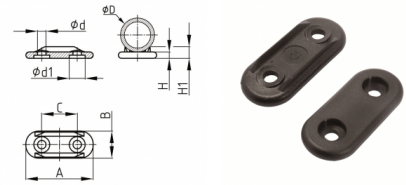

Möbelgleiter - Schalengleiter

Saddle feet

Preise per 14.03.2025 - Änderungen jederzeit möglich
Prices per 14.03.2025 - may change any time

SGX2

Möbelgleiter - Schalengleiter
Saddle feet

Bestellnummer	A	B	C	d	d1	D	H	H1	bis 99	ab 100	ab 500	ab 1.000	ab 2.500
Order number	A	B	C	d	d1	D	H	H1	up to 99	from 100	from 500	from 1,000	from 2,500
* SGX2 49,4x21,4x5/27,4	49,5	21,5	27,5	5,3	10	25-32	5	8	1,0104	0,7241	0,6518	0,5866	0,5280

Farben
Schwarz

Material
Polyamid 6

Colours
Black

Material
Nylon 6

Gleiter - Möbelgleiter
Glides - Furniture glides

* Keine Lagerware, bitte anfragen.

Alle Maße in mm.

Druckfehler, Irrtümer und Änderungen vorbehalten.