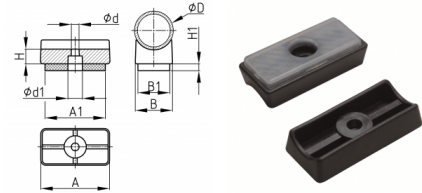

Möbelgleiter - Schalengleiter mit Kunststoffgleitfläche (für Freischwinger)

Radius saddle feet with plastic slide base for cantilever chair

Preise per 04.03.2025 - Änderungen jederzeit möglich
Prices per 04.03.2025 - may change any time

SGXK

Möbelgleiter - Schalengleiter mit Kunststoffgleitfläche (für Freischwinger)
Radius saddle feet with plastic slide base for cantilever chair

Bestellnummer	B	D	H	H1	L	S	d	d2	bis 99	ab 100	ab 500	ab 1.000	ab 2.500
Order number	B	D	H	H1	L	S	d	d2	up to 99	from 100	from 500	from 1,000	from 2,500
* SGXK 22/50	23	22-25	10,7	3,3	50	7	5,8	10	3,5010	2,5091	2,2582	2,0322	1,8291

Farben
Schwarz

Material
Polyethylen, Gleitfläche: Polyethylen (PE) - natur

Colours
Black

Material
Polyethylene, Slide base: Polyethylene-uncoloured

Gleiter - Möbelgleiter
Glides - Furniture glides

* Keine Lagerware, bitte anfragen.