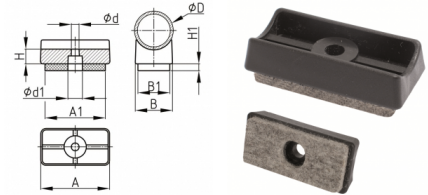

Möbelgleiter und Bodenschoner

Furniture glides and felt glides

Preise per 14.03.2025 - Änderungen jederzeit möglich
Prices per 14.03.2025 - may change any time

SGXF

Filzgleiter - Bodenschoner - Schalengleiter mit Filzgleitfläche (für Freischwinger)
Radius saddle feet with felt slide base for cantilever chair

Bestellnummer	B	D	H	H1	L	S	d	d1	bis 99	ab 100	ab 500	ab 1.000	ab 2.500
Order number	B	D	H	H1	L	S	d	d1	up to 99	from 100	from 500	from 1,000	from 2,500
* SGXF 22/50	23	22-25	10,7	4	50	7	5,8	10	5,4994	3,9414	3,5471	3,1924	2,8733

Farben	Material	Colours	Material
Schwarz	Polyethylen, Gleitfläche: Filz	Black	Polyethylene, Slide base: felt

Gleiter - Möbelgleiter
Glides - Furniture glides

* Keine Lagerware, bitte anfragen.

Alle Maße in mm.