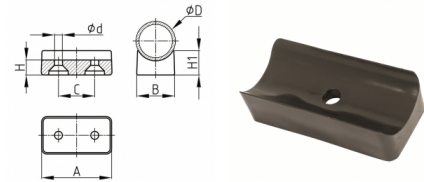

# Möbelgleiter - Schalenleiter (für Freischwinger) Radius saddle feet for cantilever chair

Preise per 14.03.2025 - Änderungen jederzeit möglich  
Prices per 14.03.2025 - may change any time

## SGX

Möbelgleiter - Schalenleiter (für Freischwinger)  
Radius saddle feet for cantilever chair

Bestellnummer Order number	A	B	C	d	D	H	H1	bis 99 up to 99	ab 100 from 100	ab 500 from 500	ab 1.000 from 1,000	ab 2.500 from 2,500
* SGX 18	53,5	19,8	33,5	5,2	18-22	7	13,6	0,6714	0,4812	0,4330	0,3897	0,3509
* SGX 22 V2	50	23	-	5,8	22-25	7	11	0,6649	0,4765	0,4288	0,3858	0,3473
* SGX 28	45	24,8	22,5	5,2	28-30	7,7	11,8	0,6527	0,4677	0,4210	0,3790	0,3410
* SGX 40	50	23	-	5,5	40	6,3	10	0,9794	0,7019	0,6318	0,5685	0,5118
* SGX 45	46,5	45,8	22,5	6	45	7,8	17,8	2,0768	1,4884	1,3395	1,2055	1,0849