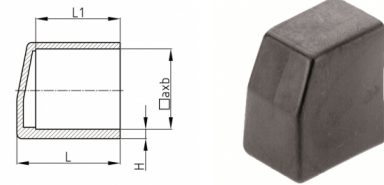

Gleitkappen Ferrules

Preise per 13.03.2025 - Änderungen jederzeit möglich
Prices per 13.03.2025 - may change any time

VK

Möbelgleiter - Rechteckige Winkelgleitkappen zum Abschluss von Auslegern
Square angle slide caps for ends of traverses

Bestellnummer Order number	a	b	H	L	L1	bis 99 up to 99	ab 100 from 100	ab 500 from 500	ab 1.000 from 1,000	ab 2.500 from 2,500
* VK 15x15	15	15	5	32	25	0,8709	0,6242	0,5617	0,5055	0,4549
* VK 20x15	20	15	5	25	19	0,8709	0,6242	0,5617	0,5055	0,4549
* VK 30x15	30	15	4	32	23	0,8004	0,5736	0,5161	0,4646	0,4182
* VK 40x20	40	20	4	38	31	1,2509	0,8965	0,8068	0,7262	0,6535