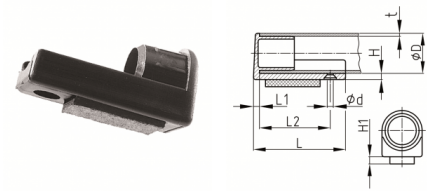

# Winkelgleiter - Filzgleiter Angle glider - felt glider

Preise per 04.03.2025 - Änderungen jederzeit möglich  
Prices per 04.03.2025 - may change any time

## WRF

Winkelgleiter mit Filzleitfläche ohne Lamellen zum Abschluß von Auslegern  
Unribbed angle felt glides for ends of traverses

Bestellnummer	d	D	H	H1	L	L1	L2	t	Farbe	bis 99	ab 100	ab 500	ab 1.000	ab 2.500
Order number	d	D	H	H1	L	L1	L2	t	colour	up to 99	from 100	from 500	from 1,000	from 2,500
* WRF 25x2	5,2	25	7,5	3,5	65,5	5,5	49	2	natur, schwarz	2,9492	2,1137	1,9023	1,7121	1,5408