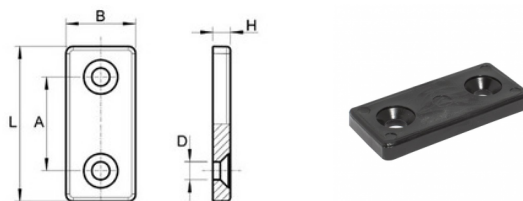

ohne Zapfen
without end-adapters

Preise per 08.03.2025 - Änderungen jederzeit möglich
Prices per 08.03.2025 - may change any time

Auflageplatten

ohne Zapfen
without end-adapters

Bestellnummer Order number	L	B	H	A	D	Farbe Colour	bis 99 up to 99	ab 100 from 100	ab 500 from 500	ab 1.000 from 1,000	ab 2.500 from 2,500
* Auflageplatte ohne Zapfen 40x20x5	43,3	19,5	4,9	26,2	5	natur, schwarz	0,4105	0,2942	0,2648	0,2384	0,2145
* Auflageplatte ohne Zapfen 40x20x8	42,5	20,3	8	27,5	5	natur, schwarz	0,5291	0,3793	0,3413	0,3072	0,2764
* Auflageplatte ohne Zapfen 45x28x5	44,1	27,5	4,8	26,2	5	natur, schwarz	0,4285	0,3071	0,2764	0,2487	0,2239
* Auflageplatte ohne Zapfen 50x25x8	50,6	24,8	8,1	32	5,2	natur, schwarz	0,5547	0,3975	0,3577	0,3219	0,2898
* Auflageplatte ohne Zapfen 65x25x5	65,9	24,9	5,1	36,1	5,3	natur, schwarz	0,4925	0,3529	0,3176	0,2859	0,2573

Farben
Schwarz, natur

Material
Polyethylen (PE)

Colours
Black, uncoloured

Material
Polyethylene (PE)

Gleiter - Möbelgleiter
Glides - Furniture glides

* Keine Lagerware, bitte anfragen.

Alle Maße in mm.

Druckfehler, Irrtümer und Änderungen vorbehalten.