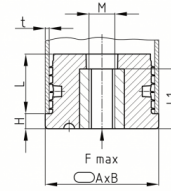

Gewindestopfen für Flachovalrohre mit eingepresster Langmutter

Threaded inserts for flat oval tubes and with pressed in high nut

Preise per 27.02.2025 - Änderungen jederzeit möglich
Prices per 27.02.2025 - may change any time

VOV/S

Gewindestopfen für Flachovalrohre mit eingepresster Langmutter
Threaded inserts for flat oval tubes and with pressed in high nut

Bestellnummer Order number	A	B	F max./kg	H	L	L1	M	t	bis 99 up to 99	ab 100 from 100	ab 500 from 500	ab 1.000 from 1,000	ab 2.500 from 2,500
* VOV/S 30x15x1/M8x20	30	15	300	5	19,5	20	M8	1	0,9466	0,6783	0,6104	0,5494	0,4945
* VOV/S 30x15x1,5/M8x20	30	15	300	5	19,5	20	M8	1,5	0,9519	0,6822	0,6140	0,5527	0,4974
* VOV/S 35x20x1,5-2/M8x20	35	20	300	5	19,5	20	M8	1,5-2	1,3458	0,9645	0,8680	0,7811	0,7032
* VOV/S 35x20x1,5-2/M10x20	35	20	300	5	19,5	20	M10	1,5-2	1,0830	0,7761	0,6986	0,6288	0,5658
* VOV/S 38x20x1,5-2/M8x20	38	20	300	5	19,5	20	M8	1,5-2	1,3385	0,9592	0,8634	0,7770	0,6993
* VOV/S 38x20x1,5-2/M10x20	38	20	300	5	19,5	20	M10	1,5-2	1,1289	0,8091	0,7283	0,6553	0,5898
* VOV/S 40x20x1,5-2/M8x20	40	20	300	5	19,5	20	M8	1,5-2	1,3820	0,9904	0,8914	0,8022	0,7221
* VOV/S 40x20x1,5-2/M10x20	40	20	300	5	19,5	20	M10	1,5-2	1,1422	0,8185	0,7367	0,6630	0,5968