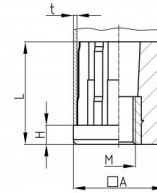

VS/A2

Gewindestopfen für Vierkantrohre mit Edelstahlgewinde
Thread inserts for square tubes with threaded in stainless steel

Bestellnummer Order number	A	F max. F max.	H	M	L	t	bis 49 up to 49	ab 50 from 50	ab 100 from 100
* VS/A2 30x30x1,5 M10	30	550	6	M10	33	1,5	15,9636	14,3696	12,9315
* VS/A2 30x30x1,5 M12	30	550	6	M12	33	1,5	15,9636	14,3696	12,9315
* VS/A2 30x30x1,5 M14	30	550	6	M14	33	1,5	15,9636	14,3696	12,9315
* VS/A2 30x30x1,5 M16	30	550	6	M16	33	1,5	15,9636	14,3696	12,9315
* VS/A2 35x35x1,5 M10	35	700	8	M10	43	1,5	16,5030	14,8491	13,3630
* VS/A2 35x35x1,5 M12	35	700	8	M12	43	1,5	16,5030	14,8491	13,3630
* VS/A2 35x35x1,5 M14	35	700	8	M14	43	1,5	16,5030	14,8491	13,3630
* VS/A2 35x35x1,5 M16	35	700	8	M16	43	1,5	16,5030	14,8491	13,3630
* VS/A2 35x35x1,5 M20	35	700	8	M20	43	1,5	18,3007	16,4670	14,8251
* VS/A2 40x40x1,5 M10	40	800	8	M10	43	1,5	17,1862	15,4723	13,9262
* VS/A2 40x40x1,5 M12	40	800	8	M12	43	1,5	17,1862	15,4723	13,9262
* VS/A2 40x40x1,5 M14	40	800	8	M14	43	1,5	17,1862	15,4723	13,9262
* VS/A2 40x40x1,5 M16	40	800	8	M16	43	1,5	17,1862	15,4723	13,9262
* VS/A2 40x40x1,5 M20	40	800	8	M20	43	1,5	17,1862	15,4723	13,9262
* VS/A2 40x40x2 M10	40	800	8	M10	43	2	17,1862	15,4723	13,9262
* VS/A2 40x40x2 M12	40	800	8	M12	43	2	17,1862	15,4723	13,9262
* VS/A2 40x40x2 M14	40	800	8	M14	43	2	17,1862	15,4723	13,9262
* VS/A2 40x40x2 M16	40	800	8	M16	43	2	17,1862	15,4723	13,9262
* VS/A2 40x40x2 M20	40	800	8	M20	43	2	18,8760	16,9945	15,2925
* VS/A2 50x50x1,5 M12	50	950	10	M12	55	1,5	17,1862	15,4723	13,9262
* VS/A2 50x50x1,5 M14	50	950	10	M14	55	1,5	17,1862	15,4723	13,9262
* VS/A2 50x50x1,5 M16	50	950	10	M16	55	1,5	17,1862	15,4723	13,9262
* VS/A2 50x50x1,5 M20	50	950	10	M20	55	1,5	18,8760	16,9945	15,2925
* VS/A2 50x50x2,5 M12	50	950	10	M12	55	2,5	17,1862	15,4723	13,9262
* VS/A2 50x50x2,5 M14	50	950	10	M14	55	2,5	17,1862	15,4723	13,9262
* VS/A2 50x50x2,5 M16	50	950	10	M16	55	2,5	17,1862	15,4723	13,9262
* VS/A2 50x50x2,5 M20	50	950	10	M20	55	2,5	18,8760	16,9945	15,2925