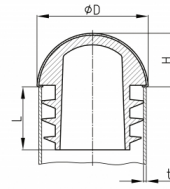

Sichtstopfen für Rundrohre

Decorative insert for round tubes

Preise per 02.04.2025 - Änderungen jederzeit möglich
Prices per 02.04.2025 - may change any time

SFLCRU

Sichtstopfen mit chrom-/nickelfarbiger Metallabdeckung für Rundrohre
Decorative insert with chrome-/nickel-coloured metal cover for round tubes

Bestellnummer	D	H	L	t	bis 99	ab 100	ab 500	ab 1.000	ab 2.500
Order number	D	H	L	t	up to 99	from 100	from 500	from 1,000	from 2,500
* SFLCRU 25x1-2	25	12	15	1-2	0,8535	0,6117	0,5504	0,4954	0,4459

Farben	Material	Colours	Material
Schwarz, Metallabdeckung: chrom-/nickelfarbig	Polyethylen (PE)	Black, metal cover: chrome-/nickel- coloured	Polyethylene (PE)
Hinweise	Hints		
Nur für Innenbereich, bedingt kratzfest, nicht rostfrei	Just indoor, the metal cover has limited scratchproof, not stainless		

Kunststoffstopfen - Lamellenstopfen Plastic-Inserts - lamella plugs

* Keine Lagerware, bitte anfragen.

Alle Maße in mm.

Druckfehler, Irrtümer und Änderungen vorbehalten.

Druckfehler und Irrtümer vorbehalten / aktuelle Version siehe
www.plasticmetall.com

Preise in EUR per Stück, netto.

* Not a stock item, please enquire.

All measure specifications in mm.

Printing errors, mistakes and amendments reserved.

Misprint and mistakes excepted / current version see www.plasticmetall.com

EUR prices per piece, netto.