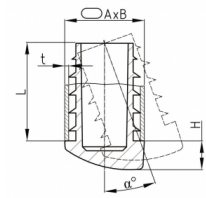

Möbelgleiter - Schräge Stapelstuhl-Gleiter /-puffer mit variablem Aufstellwinkel für Ovalrohre Preise per 12.04.2023 - may change any time

Angled glides with variable angled slide base for flat oval tubes

VOV/SCH

Möbelgleiter - Schräge Stapelstuhl-Gleiter /-puffer mit variablem Aufstellwinkel für Ovalrohre
Angled glides with variable angled slide base for flat oval tubes

Bestellnummer Order number	° Grad ° Grad	A A	B B	H H	L L	t t	bis 99 up to 99	ab 100 from 100	ab 500 from 500	ab 1.000 from 1,000	ab 2.500 from 2,500
* VOV/SCH 30x15x1,5-2	9-21	30	15	6,5	24,5	1,5-2	0,2851	0,2043	0,1839	0,1656	0,1490
* VOV/SCH 38x20x1,5-2	9-21	38	20	7,5	24,5	1,5-2	0,3539	0,2537	0,2284	0,2055	0,1850
* VOV/SCH 40x20x1,5-2	0-20	40	20	8	25	1,5-2	0,4404	0,3156	0,2839	0,2556	0,2299
* VOV/SCH 48x20x1,5-2	0-20	48	20	8	25	1,5-2	0,4646	0,3331	0,2998	0,2698	0,2428