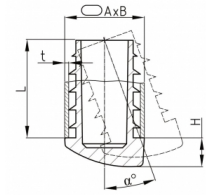

# Möbelgleiter - Schräge Stapelstuhl-Gleiter /-puffer mit variablem Aufstellwinkel für Ovalrohre Preise per Stück, netto Prices per piece, net

### VOV/SCH

Möbelgleiter - Schräge Stapelstuhl-Gleiter /-puffer mit variablem Aufstellwinkel für Ovalrohre  
Angled glides with variable angled slide base for flat oval tubes

Bestellnummer Order number	° Grad ° Grad	A A	B B	H H	L L	t t	bis 99 up to 99	ab 100 from 100	ab 500 from 500	ab 1.000 from 1,000	ab 2.500 from 2,500
* VOV/SCH 30x15x1,5-2	9-21	30	15	6,5	24,5	1,5-2	0,2851	0,2043	0,1839	0,1656	0,1490
* VOV/SCH 38x20x1,5-2	9-21	38	20	7,5	24,5	1,5-2	0,3539	0,2537	0,2284	0,2055	0,1850
* VOV/SCH 40x20x1,5-2	0-20	40	20	8	25	1,5-2	0,4404	0,3156	0,2839	0,2556	0,2299
* VOV/SCH 48x20x1,5-2	0-20	48	20	8	25	1,5-2	0,4646	0,3331	0,2998	0,2698	0,2428