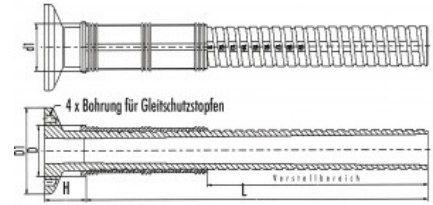

RRVL schmal - mit festem schmalen Fuß

Höhenversteller (auch mit festem großen Fuß verfügbar)
Height adjustments (also with fixed, big feet available)

Bestellnummer Order number	Rohrabmessung D	Lamellen Ø d1	Spindel eingedreht H	Fuß Außen Ø D1	Ges. Länge L	Verstellbereich Adjustmentrange	bis 99 up to 99	ab 100 from 100
* RRVL 40x1,5/170/40	Ø 40x1,5	37,3	20,5	40	283,5	170	10,3088	7,7316
* RRVL 40x1,5/100/40	Ø 40x1,5	37,3	20,5	40	198,5	100	9,2599	6,9450
* RRVL 40x2/170/40	Ø 40x2	37,3	20,5	40	283,5	170	10,3088	7,7316
* RRVL 40x2/100/40	Ø 40x2	37,3	20,5	40	198,5	100	9,2599	6,9450
* RRVL 42x1,5/170/40	Ø 42x1,5	37,3	20,5	40	283,5	170	10,3088	7,7316
* RRVL 42x1,5/100/40	Ø 42x1,5	37,3	20,5	40	198,5	100	9,2599	6,9450
* RRVL 42x2/170/40	Ø 42x2	37,3	20,5	40	283,5	170	10,3088	7,7316
* RRVL 42x2/100/40	Ø 42x2	37,3	20,5	40	198,5	100	9,2599	6,9450

Farben
Schwarz

Material
Polyamid glasfaserverstärkt (PA GF)

Colours
Black

Material
fiberglass reinforced Nylon (PA GF)

Hinweise
Die Artikel können mit 4 Gleitschutzstopfen ausgestattet werden.

Hints
The articles can be equipped with 4 sliding protection plugs.

* Keine Lagerware, bitte anfragen.

Alle Maße in mm.

Druckfehler, Irrtümer und Änderungen vorbehalten.

Druckfehler und Irrtümer vorbehalten / aktuelle Version siehe
www.plasticmetall.com

Preise in EUR per Stück, netto.

* Not a stock item, please enquire.

All measure specifications in mm.

Printing errors, mistakes and amendments reserved.

Misprint and mistakes excepted / current version see www.plasticmetall.com

EUR prices per piece, netto.