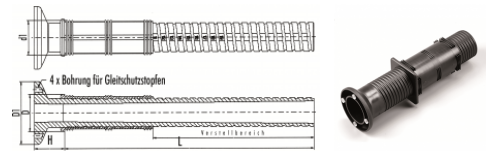

## VKSL - mit rundem Fuß

Höhenversteller (auch mit eckigem Fuß verfügbar)  
Height adjustments (also with fixed, rectangle feet available)

Bestellnummer Order number	Rohrabmessung Tumbing dimension	Lamellenmaß Ø D1 Ø D1	Spindel eingedreht H H	Fuß außen Ø D1 Ø D1	Fuß außen D1xD1 D1xD1	Ges. Länge L	bis 99 up to 99	ab 100 from 100
* VKSL 50x50x1,5 runder Fuß	50x50x1,5	47,5x47,5	20,5	60		213	5,3395	4,0046
* VKSL 50x50x2 runder Fuß	50x50x2	46,5x46,5	20,5	60		213	5,3395	4,0046
* VKSL 50x50x1,5 eckiger Fuß	50x50x1,5	47,5x47,5	20,5		50x50	213	5,3395	4,0046
* VKSL 50x50x2 eckiger Fuß	50x50x2	46,5x46,5	20,5		50x50	213	5,3395	4,0046
* VKSL 60x60x2	60x60x2	56,5x56,5	20,5	70		213	8,0095	6,0071

Farben
Schwarz

Material
Acrylnitril-Butadien-Styrol (ABS)

Colours
Black

Material
Acrylonitrile butadiene styrene (ABS)

\* Keine Lagerware, bitte anfragen.  
Alle Maße in mm.  
Druckfehler, Irrtümer und Änderungen vorbehalten.  
Druckfehler und Irrtümer vorbehalten / aktuelle Version siehe  
[www.plasticmetall.com](http://www.plasticmetall.com)  
Preise in EUR per Stück, netto.