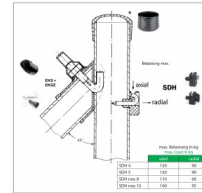

# Schrägstützkappen 45° Included support ferrules 45°

Preise per 22.02.2025 - Änderungen jederzeit möglich  
Prices per 22.02.2025 - may change any time

### Schrägstützkappen 45° Included support ferrules 45°

Bestellnummer Order number	Rohr-Außen-Ø Outer-tube-Ø	A	Farbe Colour	bis 99 up to 99	ab 100 from 100	ab 500 from 500	ab 1.000 from 1,000	ab 2.500 from 2,500
* EKS 38	38-39	36,5	moosgrün, schwarz	0,8832	0,6330	0,5697	0,5128	0,4616
* EKS 43	43-44	36,5	moosgrün, schwarz	0,9290	0,6659	0,5992	0,5394	0,4853