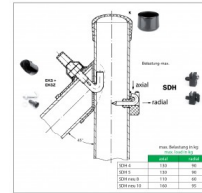

Ösenkappen Eyelet post ferrules

Preise per 22.02.2025 - Änderungen jederzeit möglich
Prices per 22.02.2025 - may change any time

ÖK

Ösenkappen
Eyelet post ferrules

Bestellnummer Order number	Rohr-Außen-Ø Outer-tube-Ø	Farbe Colour	bis 99 up to 99	ab 100 from 100	ab 500 from 500	ab 1.000 from 1,000	ab 2.500 from 2,500
* ÖK 42	42	moosgrün, schwarz	0,7133	0,4998	0,4497	0,4047	0,3643
* ÖK 59	59	moosgrün, schwarz	1,0274	0,7362	0,6632	0,5965	0,5365

* Keine Lagerware, bitte anfragen.

Alle Maße in mm.

Druckfehler, Irrtümer und Änderungen vorbehalten.

Druckfehler und Irrtümer vorbehalten / aktuelle Version siehe
www.plasticmetall.com

Preise in EUR per Stück, netto.

* Not a stock item, please enquire.

All measure specifications in mm.

Printing errors, mistakes and amendments reserved.

Misprint and mistakes excepted / current version see www.plasticmetall.com

EUR prices per piece, netto.