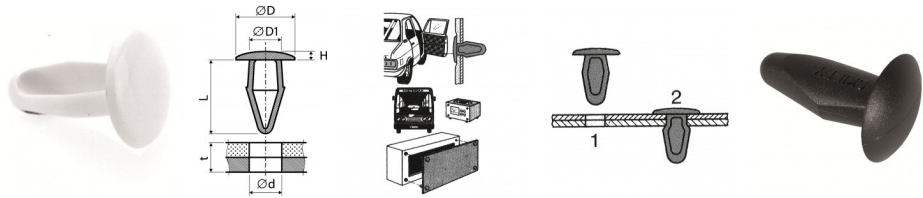

Treibstifte aus Polyamid Nylon drive fasteners

Preise per 03.04.2025 - Änderungen jederzeit möglich
Prices per 03.04.2025 - may change any time

SR91

Treibstifte aus Polyamid
Nylon drive fasteners

Bestellnummer Order number	D	D1	L	H	t	Ød	Farbe Colour	bis 99 up to 99	ab 100 from 100	ab 500 from 500	ab 1.000 from 1,000	ab 2.500 from 2,500
* SR 91-00	7,9	2,6	12,0	1,3	0,8-3,6	2,8	naturweiß, schwarz	0,3728	0,2672	0,2405	0,2166	0,1949
SR 91-01	7,6	3,2	13,0	1,1	2,4-5,8	3,4	naturweiß, schwarz	0,4384	0,3011	0,2707	0,2439	0,2194
* SR 91-02	10,3	3,2	11,0	2,5	0,9-4,0	3,4	naturweiß, schwarz	0,4356	0,3122	0,2810	0,2529	0,2276
* SR 91-03	10,3	3,2	11,0	4,8	0,9-4,0	3,4	naturweiß, schwarz	0,5406	0,3874	0,3488	0,3138	0,2824
* SR 91-04	9,5	4,8	11,0	1,5	1,5-3,5	5,0	naturweiß, schwarz	0,4290	0,3075	0,2768	0,2491	0,2242
* SR 91-06	9,5	4,8	11,0	1,5	0,8-4,0	5,0	naturweiß, schwarz	0,4775	0,3422	0,3080	0,2772	0,2496
* SR 91-07 #	14,0	4,8	15,0	2,2	3,0-6,0	5,0	naturweiß	0,8814	0,6317	0,5685	0,5117	0,4605
SR 91-10	14,0	5,0	15,0	3,0	0,5-3,0	5,2	naturweiß, schwarz	0,8244	0,5908	0,5318	0,4786	0,4307
SR 91-11	14,0	6,2	19,0	2,5	3,0-7,0	6,5	naturweiß, schwarz	0,6086	0,4165	0,3750	0,3374	0,3038
* SR 91-12	15,0	5,6	18,0	3,0	6,0-8,5	5,8	naturweiß, schwarz	0,8370	0,5999	0,5399	0,4859	0,4373
* SR 91-13 #	12,7	6,4	14,0	1,4	0,8-5,0	6,6	naturweiß	0,6996	0,5014	0,4513	0,4062	0,3657
* SR 91-15 #	14,3	7,0	17,0	2,0	2,0-5,5	7,2	naturweiß	0,7752	0,5556	0,5000	0,4500	0,4050
SR 91-16 +	20,0	9,0	25,0	3,0	3,0-9,0	9,3	schwarz	1,1478	0,8226	0,7403	0,6663	0,5997

Farben
Naturweiß, schwarz, (# = ausschließlich Naturweiß, + = ausschließlich Schwarz)

Material
Polyamid

Colours
Natural white, black (# = only natural white, + = only black)

Material
Nylon

Hinweise
Auch in Sortiment-Dosen erhältlich.