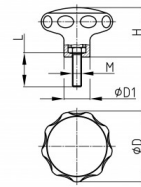

Misprint and mistakes excepted / current version see www.plasticmetall.com

EUR prices per piece, netto.

Sterngriffe (ähnlich DIN 6336) Star knobs (similar DIN 6336)

Preise per 14.03.2025 - Änderungen jederzeit möglich
Prices per 14.03.2025 - may change any time

Sterngriffe

Sterngriffe (ähnlich DIN 6336)
Star knobs (similar DIN 6336)

Hinweise
Produktinformation: Die effektive Schraubenlänge ist ca. 4 mm kürzer Die dreiteilige Montage ist besonders fest und nicht für Demontage vorgesehen Durchmesser 40/50/63/80 mm
Produktvarianten auf Anfrage: Sonderfarben nach RAL-System Zweifarbige (Deckel + Grundkörper) nach RAL-System Mit Firmenlogo/Beschriftung im Deckel (erhaben) Mit ihrem Tampondruck-Firmenlogo (Einrichtungskosten, Mindestmengen, Druckkosten) Weitere Schraubenlängen Mit Edelstahl- oder Kunststoffschrauben Mit Spezialschrauben

Hints
Product information: The effective length is approx. 4 mm shorter Threepart assembly fits tight and is not provided for disassembling Diameters 40/50/63/80 mm
Product options on inquiry: Special colours according to RAL-System Two coloured (cover + body) according to RAL-System Companies logo or a marking (embossed) on top With your tampon printed companies logo (set-up costs, minimum quantities, printing costs) Further screw lengths With stainless steel or plastic screws Special screws