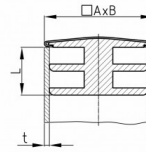

VC Rechteck

Sichtstopfen mit chrom-/nickelfarbiger Metallabdeckung für Rechteckrohre
Decorative insert with chrome-/nickel-coloured metal cover for rectangular tubes

Bestellnummer	A	B	L	t	bis 99	ab 100	ab 500	ab 1.000	ab 2.500
Order number	A	B	L	t	up to 99	from 100	from 500	from 1,000	from 2,500
* VC 20x10x1-1,5	20	10	10	1-1,5	0,7420	0,5322	0,4789	0,4312	0,3881
* VC 20x15x1-1,5	20	15	10	1-1,5	0,7913	0,5665	0,5100	0,4590	0,4130
* VC 30x15x1,5-2	30	15	10	1,5-2	0,8723	0,6251	0,5628	0,5064	0,4560
* VC 40x20x1,5-2	40	20	11	1,5-2	1,0704	0,7671	0,6905	0,6215	0,5592

Hints
Just indoor, the metalcover has limited scratchproof, not stainless

* Keine Lagerware, bitte anfragen.

Alle Maße in mm.

Druckfehler, Irrtümer und Änderungen vorbehalten.

Druckfehler und Irrtümer vorbehalten / aktuelle Version siehe
www.plasticmetall.com