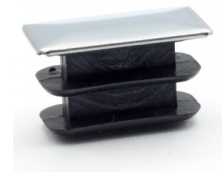

VC Rechteck

Sichtstopfen mit chrom-/nickelfarbiger Metallabdeckung für Rechteckrohre
Decorative insert with chrome-/nickel-coloured metal cover for rectangular tubes

Bestellnummer	A	B	L	t	bis 99	ab 100	ab 500	ab 1.000	ab 2.500
Order number	A	B	L	t	up to 99	from 100	from 500	from 1,000	from 2,500
* VC 20x10x1-1,5	20	10	10	1-1,5	0,7420	0,5322	0,4789	0,4312	0,3881
* VC 20x15x1-1,5	20	15	10	1-1,5	0,7913	0,5665	0,5100	0,4590	0,4130
* VC 30x15x1,5-2	30	15	10	1,5-2	0,8723	0,6251	0,5628	0,5064	0,4560
* VC 40x20x1,5-2	40	20	11	1,5-2	1,0704	0,7671	0,6905	0,6215	0,5592

Farben	Material
Schwarz, Metallabdeckung: chrom-/nickelfarbig	Polyethylen (PE)

Colours	Material
black, metal cover: chrome-/nickel- coloured	Polyethylene (PE)

Hinweise
Nur für Innenbereich, Metallabdeckung bedingt kratzfest, nicht rostfrei