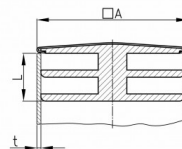

VC Quadrat

Sichtstopfen mit chrom-/nickelfarbiger Metallabdeckung für Quadratrohre
Decorative insert with chrome-/nickel-coloured metal cover for square tubes

Bestellnummer Order number	A	L	t	bis 99 up to 99	ab 100 from 100	ab 500 from 500	ab 1.000 from 1,000	ab 2.500 from 2,500
* VC 16x16x1,5	16	9	1,5	0,6371	0,4564	0,4106	0,3698	0,3328
* VC 18x18x1,5-2	18	9	1,5-2	0,6836	0,4900	0,4410	0,3970	0,3572
VC 20x20x1,5-2	20	10	1,5-2	0,7450	0,5338	0,4805	0,4325	0,3893
VC 25x25x1,5-2	25	10	1,5-2	0,8532	0,6114	0,5502	0,4953	0,4457
VC 30x30x1,5-2	30	10	1,5-2	0,9923	0,7113	0,6401	0,5761	0,5184
* VC 35x35x1,5-2	35	12	1,5-2	1,1380	0,8155	0,7340	0,6603	0,5944
VC 40x40x1,5-2	40	12	1,5-2	1,3230	0,9481	0,8534	0,7681	0,6911

Hints
Just indoor, the metalcover has limited scratchproof, not stainless

* Keine Lagerware, bitte anfragen.

Alle Maße in mm.

Druckfehler, Irrtümer und Änderungen vorbehalten.

Druckfehler und Irrtümer vorbehalten / aktuelle Version siehe
www.plasticmetall.com