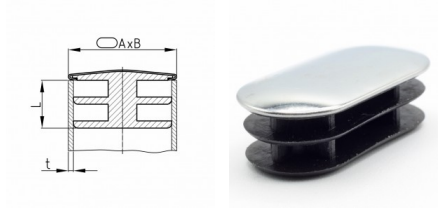

VOVC

Sichtstopfen mit chrom-/nickelfarbiger Metallabdeckung für Ovalrohre
Decorative inserts with chrome-/nickel-coloured metal cover for oval tubes

Bestellnummer Order number	A	B	L	t	bis 99 up to 99	ab 100 from 100	ab 500 from 500	ab 1.000 from 1,000	ab 2.500 from 2,500
* VOVC 20x10x1-1,5	20	10	10	1-1,5	0,6656	0,4770	0,4292	0,3863	0,3477
* VOVC 30x15x1,5-2	30	15	10	1,5-2	0,7473	0,5356	0,4821	0,4340	0,3905
* VOVC 36x18x1,5-2	36	18	11	1,5-2	0,8621	0,6178	0,5560	0,5004	0,4506
* VOVC 40x20x1,5-2	40	20	10	1,5-2	0,9716	0,6964	0,6268	0,5642	0,5079

Farben
schwarz, Metallabdeckung: chrom-/nickelfarbig

Material
Polyethylen (PE)

Colours
black, metal cover: chrome-/nickel- coloured

Material
Polyethylene (PE)

Hinweise
Nur für Innenbereich, Metallabdeckung bedingt kratzfest, nicht rostfrei

Hints
Just indoor, the metalcover has limited scratchproof, not stainless

* Keine Lagerware, bitte anfragen.

Alle Maße in mm.

Druckfehler, Irrtümer und Änderungen vorbehalten.

Druckfehler und Irrtümer vorbehalten / aktuelle Version siehe
www.plasticmetall.com