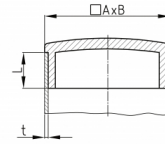

## VACM Rechteck

Mattverchromte ABS Sichtstopfen für Rechteckrohre  
Matt-chromium-plated decorative inserts (ABS) for rectangular tubes

Bestellnummer Order number	A	B	L	t	bis 99 up to 99	ab 100 from 100	ab 500 from 500	ab 1.000 from 1,000	ab 2.500 from 2,500
* VACM 15x8x1	15	8	8	1	1,5272	1,0945	0,9852	0,8866	0,7979
* VACM 15x10x1	15	10	9	1	1,6108	1,1546	1,0391	0,9351	0,8416
* VACM 15x10x1,2	15	10	9	1,2	1,6108	1,1546	1,0391	0,9351	0,8416
* VACM 20x10x1	20	10	9	1	1,5573	1,1161	1,0045	0,9041	0,8134
* VACM 20x10x1,2	20	10	9	1,2	1,5573	1,1161	1,0045	0,9041	0,8134
* VACM 20x15x1,2	20	15	8	1,2	1,5573	1,1161	1,0045	0,9041	0,8134
* VACM 20x15x1,5	20	15	8	1,5	1,5573	1,1161	1,0045	0,9041	0,8134
* VACM 25x10x1,5	25	10	9	1,5	1,5920	1,1409	1,0269	0,9241	0,8318
* VACM 25x15x1,5	25	15	9	1,5	1,5920	1,1409	1,0269	0,9241	0,8318
* VACM 30x10x1,5	30	10	9	1,5	1,6435	1,1778	1,0600	0,9540	0,8586
* VACM 30x15x1,2	30	15	9	1,2	1,6435	1,1778	1,0600	0,9540	0,8586
* VACM 30x15x1,5	30	15	9	1,5	1,6435	1,1778	1,0600	0,9540	0,8586
* VACM 30x20x1,2	30	20	9	1,2	1,7472	1,2522	1,1271	1,0142	0,9129
* VACM 30x20x1,5	30	20	9	1,5	1,7472	1,2522	1,1271	1,0142	0,9129
* VACM 35x15x1,5	35	15	9	1,5	1,7472	1,2522	1,1271	1,0142	0,9129
* VACM 35x20x1,5	35	20	9	1,5	1,7472	1,2522	1,1271	1,0142	0,9129
* VACM 40x10x1,2	40	10	8	1,2	1,8592	1,3324	1,1992	1,0793	0,9714
* VACM 40x10x1,5	40	10	8	1,5	2,6814	1,9217	1,7295	1,5565	1,4007
* VACM 40x15x1	40	15	9	1	2,6814	1,9217	1,7295	1,5565	1,4007
* VACM 40x15x1,2	40	15	9	1,2	2,6814	1,9217	1,7295	1,5565	1,4007
* VACM 40x15x1,5	40	15	9	1,5	2,6814	1,9217	1,7295	1,5565	1,4007
* VACM 40x20x1,2	40	20	9	1,2	2,7248	1,9528	1,7576	1,5817	1,4236
* VACM 40x20x1,5	40	20	9	1,5	2,7248	1,9528	1,7576	1,5817	1,4236
* VACM 40x20x2	40	20	9	2	2,7248	1,9528	1,7576	1,5817	1,4236
* VACM 50x20x1,2	50	20	10	1,2	3,3385	2,3924	2,1531	1,9378	1,7442
* VACM 50x20x1,5	50	20	10	1,5	3,3385	2,3924	2,1472	1,9378	1,7442
* VACM 60x20x1,5	60	20	10	1,5	3,8765	2,7782	2,5003	2,2503	2,0254