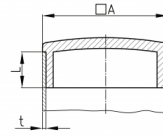

## VACM Quadrat

Mattverchromte Sichtstopfen für Quadratrohre (geeignet für den Außenbereich)  
Matt-chromium-plated decorative inserts for square tubes (suitable for outdoor use)

Hinweise	Hints
Bedingt korrosionsbeständig Bedingt kratzfest Nur für Rohrtoleranzen +/- 0,1 mm (innen-Ø)	Limited corrosion resistance Limited scratchproof Only for tube tolerances +/- 0,1 mm (inner-Ø)