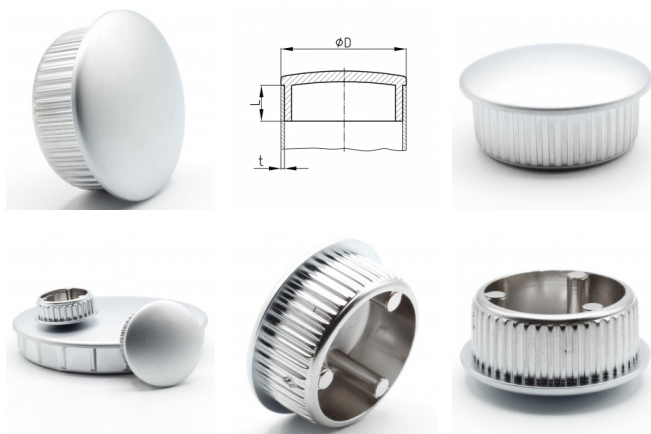

MCM

Mattverchromte Sichtstopfen für Rundrohre aus ABS
Matt-chromium-plated ABS decorative inserts for round tubes

Bestellnummer Order number	D	L	T	bis 99 up to 99	ab 100 from 100	ab 500 from 500	ab 1.000 from 1,000	ab 2.500 from 2,500
* MCM 8x1	8	4,5	1	1,5140	1,0850	0,9765	0,8789	0,7909
* MCM 10x1	10	5	1	1,5140	1,0850	0,9765	0,8789	0,7909
* MCM 12x1	12	5	1	1,5573	1,1161	1,0045	0,9041	0,8134
* MCM 13x1	13	6	1	1,5573	1,1161	1,0045	0,9041	0,8134
* MCM 14x1	14	8	1	1,5573	1,1161	1,0045	0,9041	0,8134
* MCM 16x1	16	8	1	1,2456	0,8928	0,8036	0,7231	0,6508
* MCM 16x1,2	16	8	1,2	1,2456	0,8928	0,8036	0,7231	0,6508
* MCM 16x1,5	16	8	1,5	1,2456	0,8928	0,8036	0,7231	0,6508
* MCM 18x1	18	8	1	1,2456	0,8928	0,8036	0,7231	0,6508
* MCM 18x1,2	18	8	1,2	1,2456	0,8928	0,8036	0,7231	0,6508
* MCM 18x1,5	18	8	1,5	1,2456	0,8928	0,8036	0,7231	0,6508
* MCM 19x1,2	19	9	1,2	1,3922	0,9977	0,8979	0,8081	0,7273
* MCM 19x1,5	19	9	1,5	1,3922	0,9977	0,8979	0,8081	0,7273
* MCM 20x1	20	8	1	1,2971	0,9295	0,8367	0,7532	0,6777
* MCM 20x1,2	20	8	1,2	1,2971	0,9295	0,8367	0,7532	0,6777
* MCM 20x1,5	20	8	1,5	1,2971	0,9295	0,8367	0,7532	0,6777
* MCM 22x1	22	8	1	1,2971	0,9295	0,8367	0,7532	0,6777
* MCM 22x1,2	22	8	1,2	1,2971	0,9295	0,8367	0,7532	0,6777
* MCM 22x1,5	22	8	1,5	1,2971	0,9295	0,8367	0,7532	0,6777
* MCM 22x2	22	8	2	1,2971	0,9295	0,8367	0,7532	0,6777
* MCM 25x1	25	11	1	1,2971	0,9295	0,8367	0,7532	0,6777
* MCM 25x1,2	25	11	1,2	1,2971	0,9295	0,8367	0,7532	0,6777
* MCM 25x1,5	25	11	1,5	1,2971	0,9295	0,8367	0,7532	0,6777
* MCM 25x2	25	11	2	1,2971	0,9295	0,8367	0,7532	0,6777
* MCM 25x2,5	25	11	2,5	1,5050	1,0784	0,9709	0,8737	0,7864
* MCM 28x1	28	10	1	1,5741	1,1282	1,0154	0,9139	0,8225
* MCM 28x1,2	28	10	1,2	1,5741	1,1282	1,0154	0,9139	0,8225
* MCM 28x1,5	28	10	1,5	1,5741	1,1282	1,0154	0,9139	0,8225
* MCM 28x2	28	10	2	1,5741	1,1282	1,0154	0,9139	0,8225
* MCM 30x1	30	10	1	1,5741	1,1282	1,0154	0,9139	0,8225
* MCM 30x1,2	30	10	1,2	1,5741	1,1282	1,0154	0,9139	0,8225
* MCM 30x1,5	30	10	1,5	1,5741	1,1282	1,0154	0,9139	0,8225
* MCM 30x2	30	10	2	1,5741	1,1282	1,0154	0,9139	0,8225
* MCM 32x1,2	32	10	1,2	1,6435	1,1778	1,0600	0,9540	0,8586
* MCM 32x1,5	32	10	1,5	1,6435	1,1778	1,0600	0,9540	0,8586
* MCM 32x2	32	10	2	1,6435	1,1778	1,0600	0,9540	0,8586
* MCM 32x3	32	10	3	1,6435	1,1778	1,0600	0,9540	0,8586
* MCM 35x1	35	10	1	1,6949	1,2147	1,0934	0,9838	0,8854
* MCM 35x1,2	35	10	1,2	2,0758	1,4891	1,3401	1,2062	1,0855
* MCM 35x1,5	35	10	1,5	1,6949	1,2147	1,0934	0,9838	0,8854
* MCM 35x2	35	10	2	1,6949	1,2147	1,0934	0,9838	0,8854
* MCM 38x1,5	38	10	1,5	2,2491	1,6117	1,4507	1,3056	1,1751
* MCM 38x2	38	10	2	2,2491	1,6117	1,4507	1,3056	1,1751
* MCM 40x1	40	10	1	2,2491	1,6117	1,4507	1,3056	1,1751