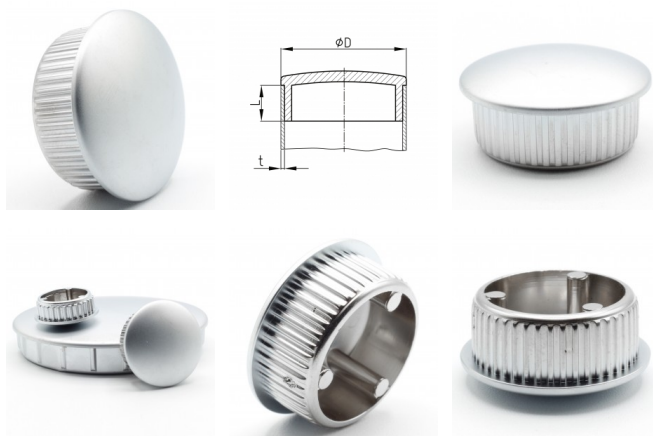

Sichtstopfen decorative inserts

Preise per 02.04.2025 - Änderungen jederzeit möglich
Prices per 02.04.2025 - may change any time

MCM

Mattverchromte Sichtstopfen für Rundrohre aus ABS
Matt-chromium-plated ABS decorative inserts for round tubes

Hints
The Chrome-plating has limited scratchproof Inserts are suitable for tubes with tolerances of +/- 0,1 mm to the inner nominal tube measure (tube fit)

* Keine Lagerware, bitte anfragen.

Alle Maße in mm.