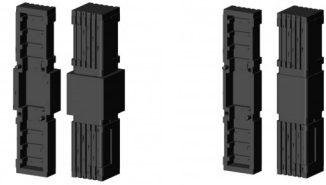

# Steckverbinder, 1 Dimension, 2 Zapfen Connectors, 1 Dimension, 2 Tenons

Preise per 22.02.2025 - Änderungen jederzeit möglich  
Prices per 22.02.2025 - may change any time

## 1D2 für Quadratrohre ohne Stahlkern

Steckverbinder, 1 Dimension, 2 Zapfen  
Connectors, 1 Dimension, 2 Tenons

Bestellnummer Order number							bis 99 up to 99	ab 100 from 100
* 1D2V15 MK	15	15	1,5	5	38	38	0,8122	0,5821
* 1D2V15	15	15	1,5	5	35	50	0,7579	0,5431
1D2V20	20	20	1,5	5	43	43	1,1208	0,8032
* 1D2V20x2	20	20	2	5	43	43	1,1208	0,8032
1D2V25	25	25	1,5	25	54	54	1,6795	1,2035
* 1D2V30x1,5 ohne Bund	30	30	1,5	-	61	61	2,5481	1,8261
* 1D2V30 ohne Bund	30	30	2	-	61	61	2,5481	1,8261
1D2V30	30	30	2	30	46	46	2,5481	1,8261
* 1D2V35	35	35	2	5	59	59	2,8538	2,0452

Farben	Material	Colours	Material
Schwarz	Polyamid	Black	Nylon

Hinweise	Hints
KL= mit Lamellen KSL = mit Lamellen und Stahlkern MK = Einteilig	KL = ribbed KSL = ribbed with steel core Mk = one piece

\* Keine Lagerware, bitte anfragen.