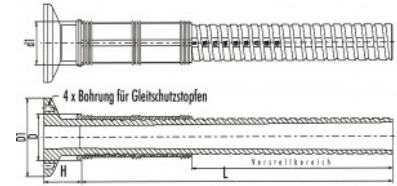

## RRVL breit - mit festem breiten Fuß

Glasfaserverstärktes Polyamid mit festem breiten Fuß (mit langer oder kurzer Spindel)  
Fiberglass-reinforced nylon with fixed, broad feet (with long or short spindle)

Bestellnummer Order number	Rohrabmessung D	Lamellen Ø d1	Spindel eingedreht H	Fuß Außen Ø D1	Ges. Länge L	Verstellbereich Adjustmentrange	bis 99 up to 99	ab 100 from 100
* RRVL 40x1,5/170/68	Ø 40x1,5	37,3	20,5	40	283,5	170	10,3088	7,7316
* RRVL 40x1,5/100/68	Ø 40x1,5	37,3	20,5	40	198,5	100	9,2599	6,9450
* RRVL 40x2/170/68	Ø 40x2	36,5	20,5	40	283,5	170	10,3088	7,7316
* RRVL 40x2/100/68	Ø 40x2	36,5	20,5	40	198,5	100	9,2599	6,9450
* RRVL 42x1,5/170/68	Ø 42x1,5	39,3	20,5	40	283,5	170	10,3088	7,7316
* RRVL 42x1,5/100/68	Ø 42x1,5	39,3	20,5	40	198,5	100	9,2599	6,9450
* RRVL 42x2/100/68	Ø 42x2	38,3	20,5	40	198,5	100	9,2599	6,9450
* RRVL 50x1,5/120/60	Ø 50x1,5	47,3	20,5	60	213	120	6,0870	4,5652
* RRVL 50x2/120/60	Ø 50x2	46,3	20,5	60	213	120	6,0870	4,5652
* RRVL 55x2/120/65	Ø 55x2	51,5	20,5	65	213	120	6,6194	4,9646
* RRVL 60x1,5/120/70	Ø 60x1,5	57,3	20,5	70	213	120	6,0870	4,5652
* RRVL 60x2/120/70	Ø 60x2	56,3	20,5	70	213	120	6,0870	4,5652