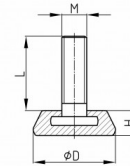

Verzinkte Stellschrauben Zinc-plated set screws

Preise per 20.02.2025 - Änderungen jederzeit möglich
Prices per 20.02.2025 - may change any time

PRP

Verzinkte Stellschrauben
Zinc-plated set screws

Bestellnummer Order number	D D	H H	M M	L L	bis 99 up to 99	ab 100 from 100	ab 500 from 500	ab 1.000 from 1,000	ab 2.500 from 2,500
* PRP 30 M8x20	30	11,5	M8	20	1,4113	1,0114	0,9103	0,8193	0,7374
* PRP 30 M10x20	30	11,5	M10	20	1,5629	1,1200	1,0080	0,9073	0,8165
PRP 40 M8x25	40	14,5	M8	25	1,8517	1,3270	1,1943	1,0747	0,9674
PRP 40 M10x25	40	14,5	M10	25	2,0825	1,4923	1,3431	1,2088	1,0880
PRP 50 M10x35	50	17	M10	35	2,4494	1,7552	1,5799	1,4218	1,2796
PRP 50 M12x35	50	17	M12	35	2,9629	2,1233	1,9109	1,7197	1,5480
* PRP 60 M10x37	60	17	M10	37	2,6294	1,8844	1,6961	1,5265	1,3738
* PRP 60 M12x37	60	17	M12	37	3,1057	2,2258	2,0033	1,8029	1,6227

Farben
Schwarz

Material
Gewinde: Stahl verzinkt Fuß: Polyethylen (PE)

Colours
Black

Material
Thread: zinc-plated steel Base: Polyethylene (PE)

* Keine Lagerware, bitte anfragen.

Alle Maße in mm.

Druckfehler, Irrtümer und Änderungen vorbehalten.