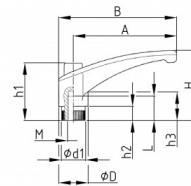

Verstellbarer Klemmhebel mit Gewindebuchse Adjustable Clamping lever with thread bush

Preise per 07.03.2025 - Änderungen jederzeit möglich
Prices per 07.03.2025 - may change any time

KLM1

Verstellbarer Klemmhebel mit Gewindebuchse
Adjustable Clamping lever with thread bush

Bestellnummer Order number	A	B	d1	D	h1	h2	h3	H	L	M	bis 99 up to 99	ab 100 from 100	ab 500 from 500	ab 1.000 from 1,000	ab 2.500 from 2,500
* KLM1 45 M4	45	52,5	12	15	31	4	15	33	6	M4	3,4188	2,4499	2,2050	1,9844	1,7861
KLM1 45 M5	45	52,5	12	15	31	4	15	33	10	M5	3,5052	2,5120	2,2608	2,0348	1,8312
KLM1 45 M6	45	52,5	12	15	31	4	15	33	11,5	M6	3,6131	2,5893	2,3306	2,0974	1,8877
* KLM1 65 M6	65	75	16	20	37	6	19	45	16,5	M6	5,0917	3,6491	3,2843	2,9557	2,6600
* KLM1 65 M8	65	75	16	20	37	6	19	45	17	M8	5,2321	3,7500	3,3750	3,0374	2,7337
* KLM1 80 M10	80	91	19	23	45	12	24	56	22,5	M10	6,5999	4,7299	4,2570	3,8314	3,4481
* KLM1 80 M8	80	91	19	23	45	12	24	56	17	M8	5,7580	4,1263	3,7138	3,3426	3,0082
* KLM1 95 M10	95	108	22	27	53	13	27	64	22	M10	8,0034	5,7357	5,1623	4,6459	4,1814
* KLM1 95 M12	95	108	22	27	53	13	27	64	27	M12	9,2053	6,5970	5,9376	5,3438	4,8094