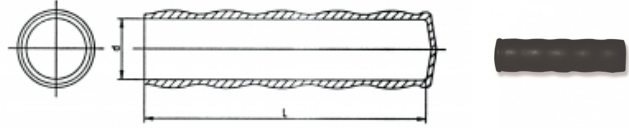

**Glatte Oberfläche**  
Smooth surface

Preise per 20.02.2025 - Änderungen jederzeit möglich  
Prices per 20.02.2025 - may change any time

**GGT6 - glatt**

Glatte Oberfläche  
Smooth surface

**Klassische Handgriffe (glatt, rauh, gerippt) Classic handgraps (smooth, rough, ripped)**

Bestellnummer Order number	d d	L L	Farbe colour	ab 50 from 50	ab 100 from 100	ab 500 from 500
* GGT6 25x120 glatt	25	120	rot, schwarz	4,1228	3,3730	3,2414
* GGT6 26x120 glatt	26	120	rot, schwarz	4,1228	3,3730	3,2414
* GGT6 28x120 glatt	28	120	rot, schwarz	4,1228	3,3730	3,2414