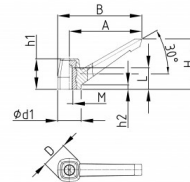

Klemmhebel mit Gewindebuchse Clamping lever with thread bush

Preise per 10.03.2025 - Änderungen jederzeit möglich
Prices per 10.03.2025 - may change any time

KLM2

Klemmhebel mit Gewindebuchse
Clamping lever with thread bush

Bestellnummer Order number	A	B	d1	D	h1	h2	H	L	M	bis 99 up to 99	ab 100 from 100	ab 500 from 500	ab 1.000 from 1,000	ab 2.500 from 2,500
* KLM2 40 M6	40	49	16	18	22	9	38	18	M6	7,3411	5,2612	4,7350	4,2614	3,8353
* KLM2 55 M6	55	65	20	22	23	8	49	---	M6	8,5225	6,1079	5,4970	4,9473	4,4525
* KLM2 55 M8	55	65	20	22	23	8	49	19	M8	8,6747	6,2170	5,5953	5,0357	4,5322
* KLM2 80 M8	80	93	27	29	32	8	68	27	M8	11,3443	8,1300	7,3172	6,5855	5,9269
* KLM2 80 M10	80	93	27	29	32	8	68	25,5	M10	11,4393	8,1983	7,3786	6,6405	5,9765
* KLM2 80 M12	80	93	27	29	32	8	68	26,5	M12	11,5351	8,2669	7,4401	6,6961	6,0266
* KLM2 100 M12	100	117	33	38	44	12	85	32	M12	16,7781	12,0241	10,8218	9,7395	8,7658
* KLM2 100 M14	100	117	33	38	44	12	85	---	M14	16,9688	12,1609	10,9448	9,8504	8,8653
* KLM2 100 M16	100	117	33	38	44	12	85	---	M16	17,4461	12,5028	11,2527	10,1276	9,1147