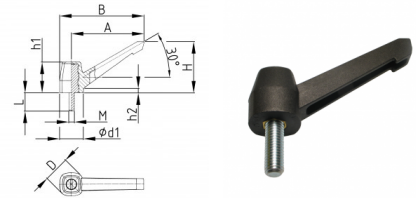

# Klemmhebel mit verzinktem Gewindebolzen Clamping lever with zinc-plated thread bolt

Preise per 13.03.2025 - Änderungen jederzeit möglich  
Prices per 13.03.2025 - may change any time

## KLM2B

Klemmhebel mit verzinktem Gewindebolzen  
Clamping lever with zinc-plated thread bolt

Bestellnummer Order number	A	B	d1	D	h1	h2	H	L	M	bis 99 up to 99	ab 100 from 100	ab 500 from 500	ab 1.000 from 1,000	ab 2.500 from 2,500
* KLM2B 40 M6x15	40	49	16	18	22	9	38	15	M6	7,0169	5,0288	4,5259	4,0733	3,6660
* KLM2B 55 M8x25	55	65	20	22	23	8	49	25	M8	8,5806	6,1492	5,5344	4,9810	4,4829
* KLM2B 55 M8x40	55	65	20	22	23	8	49	40	M8	9,2470	6,6272	5,9643	5,3680	4,8311
* KLM2B 80 M10x30	80	93	27	29	32	8	68	30	M10	8,7804	6,2929	5,6637	5,0971	4,5876
* KLM2B 80 M10x50	80	93	27	29	32	8	68	50	M10	11,1349	7,9799	7,1819	6,4636	5,8174
* KLM2B 100 M12x50	100	117	33	38	44	12	85	50	M12	17,6549	12,6527	11,3874	10,2487	9,2237